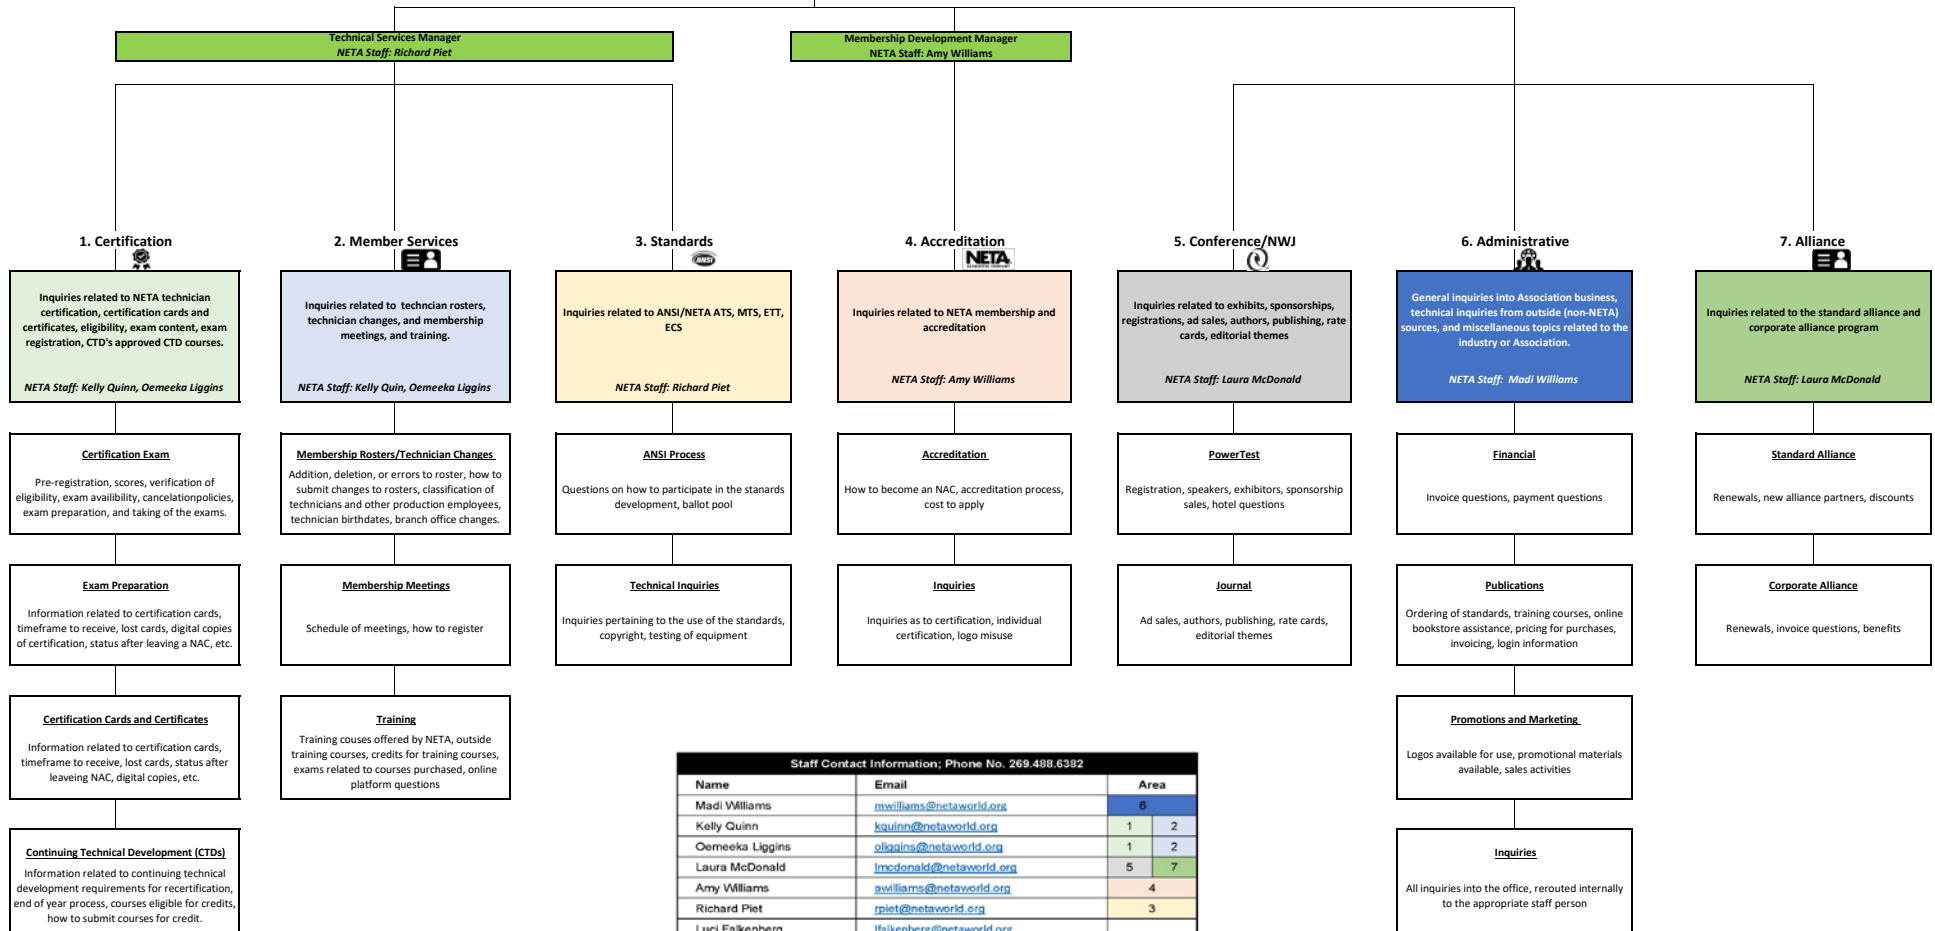

NETA COMMUNICATION WORKFLOW

Staff Contact Information; Phone No. 269.488.6382

Name	Email	Area
Madi Williams	mwilliams@netaworld.org	6
Kelly Quinn	kquinn@netaworld.org	1 2
Oemeeka Liggins	oliggins@netaworld.org	1 2
Laura McDonald	lmcdonald@netaworld.org	5 7
Amy Williams	awilliams@netaworld.org	4
Richard Piet	rpiet@netaworld.org	3
Luci Falkenberg	lfalkenberg@netaworld.org	
Missy Richard	mrichard@netaworld.org	Executive Director