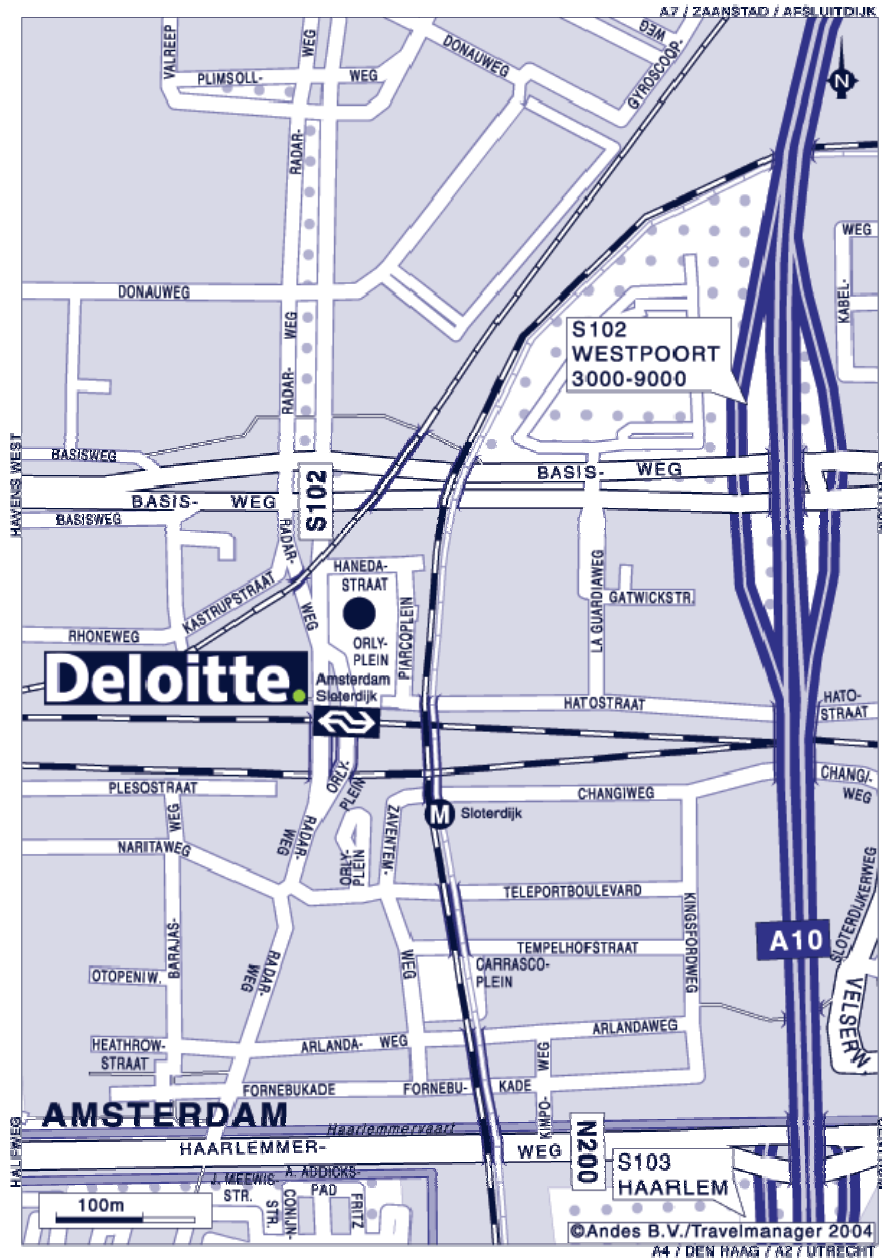

Route description Deloitte Amsterdam - Orlyplein

Visiting Address
Orlyplein 10
1043 DP Amsterdam
The Netherlands

Contact
Tel: +31 (0)20 582 50 00
Fax: +31 (0)20 582 50 25

Public Transport

- Take the train to railway station *Amsterdam Sloterdijk*
- It takes about 1 minute to walk from the railway station to the *Orlyplein*

Source: www.9292ov.nl, tel: +31 (0) 900 92 92